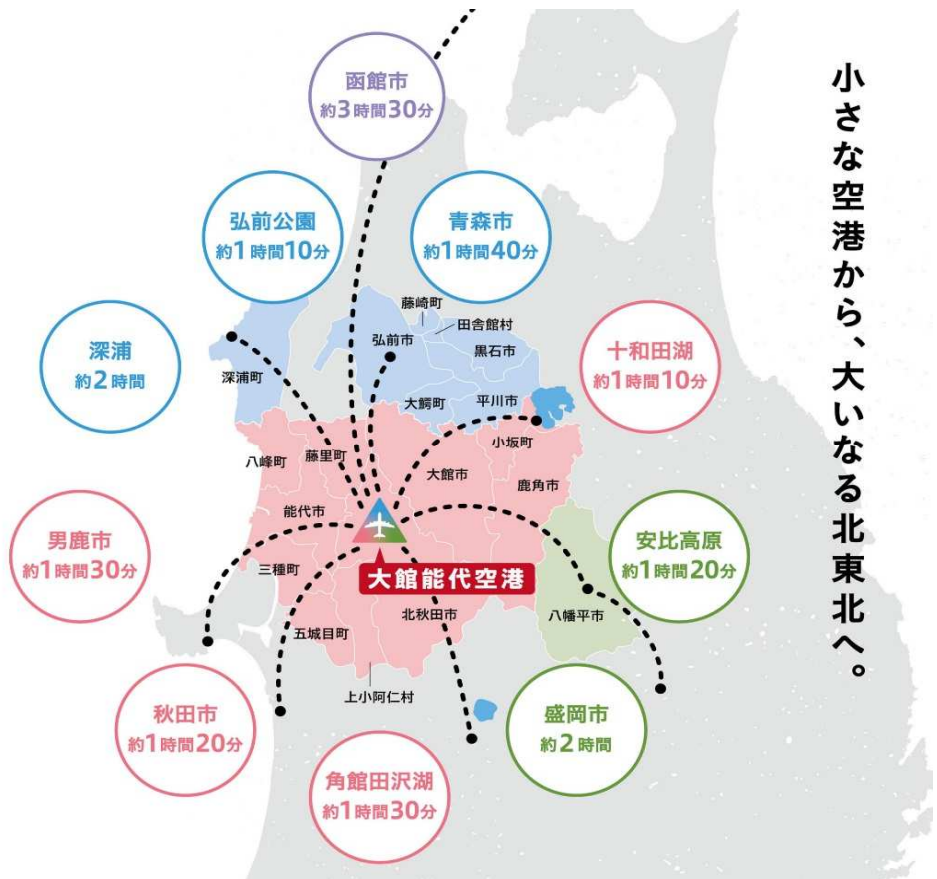

★「楽しい」大館曲げ作り体験

★「秋田犬に会う」秋田犬の里

★「CAのおすすめ」レールバイク

※画像はイメージ

詳細ページ：https://www.ana.co.jp/ja/jp/domtour/theme/here_we_go_japan/akita/

3) 【ハチ公のふるさとクーポン】割引クーポン（先着500名）

ANAトラベラーズ ダイナミックパッケージ（航空券+宿泊）の大館能代空港着便をご利用のお客様が使えるクーポンで、1人8,000円の割引クーポンです。

予約対象期間：2022年1月25日(火)14:00～2022年3月15日(火)16:59

出発対象期間：2022年1月26日(水)～2022年3月20日(日)

対象出発空港：全空港 対象到着空港：大館能代空港 利用人数：1名様～

詳細ページ：https://www.ana.co.jp/ja/jp/domtour/tohoku/promo_akita/#coupon

大館能代空港が位置するのは北東北のほぼ真ん中。各県庁所在地や観光名所へのアクセスが便利です。北東北に出逢う起点がここにありません。