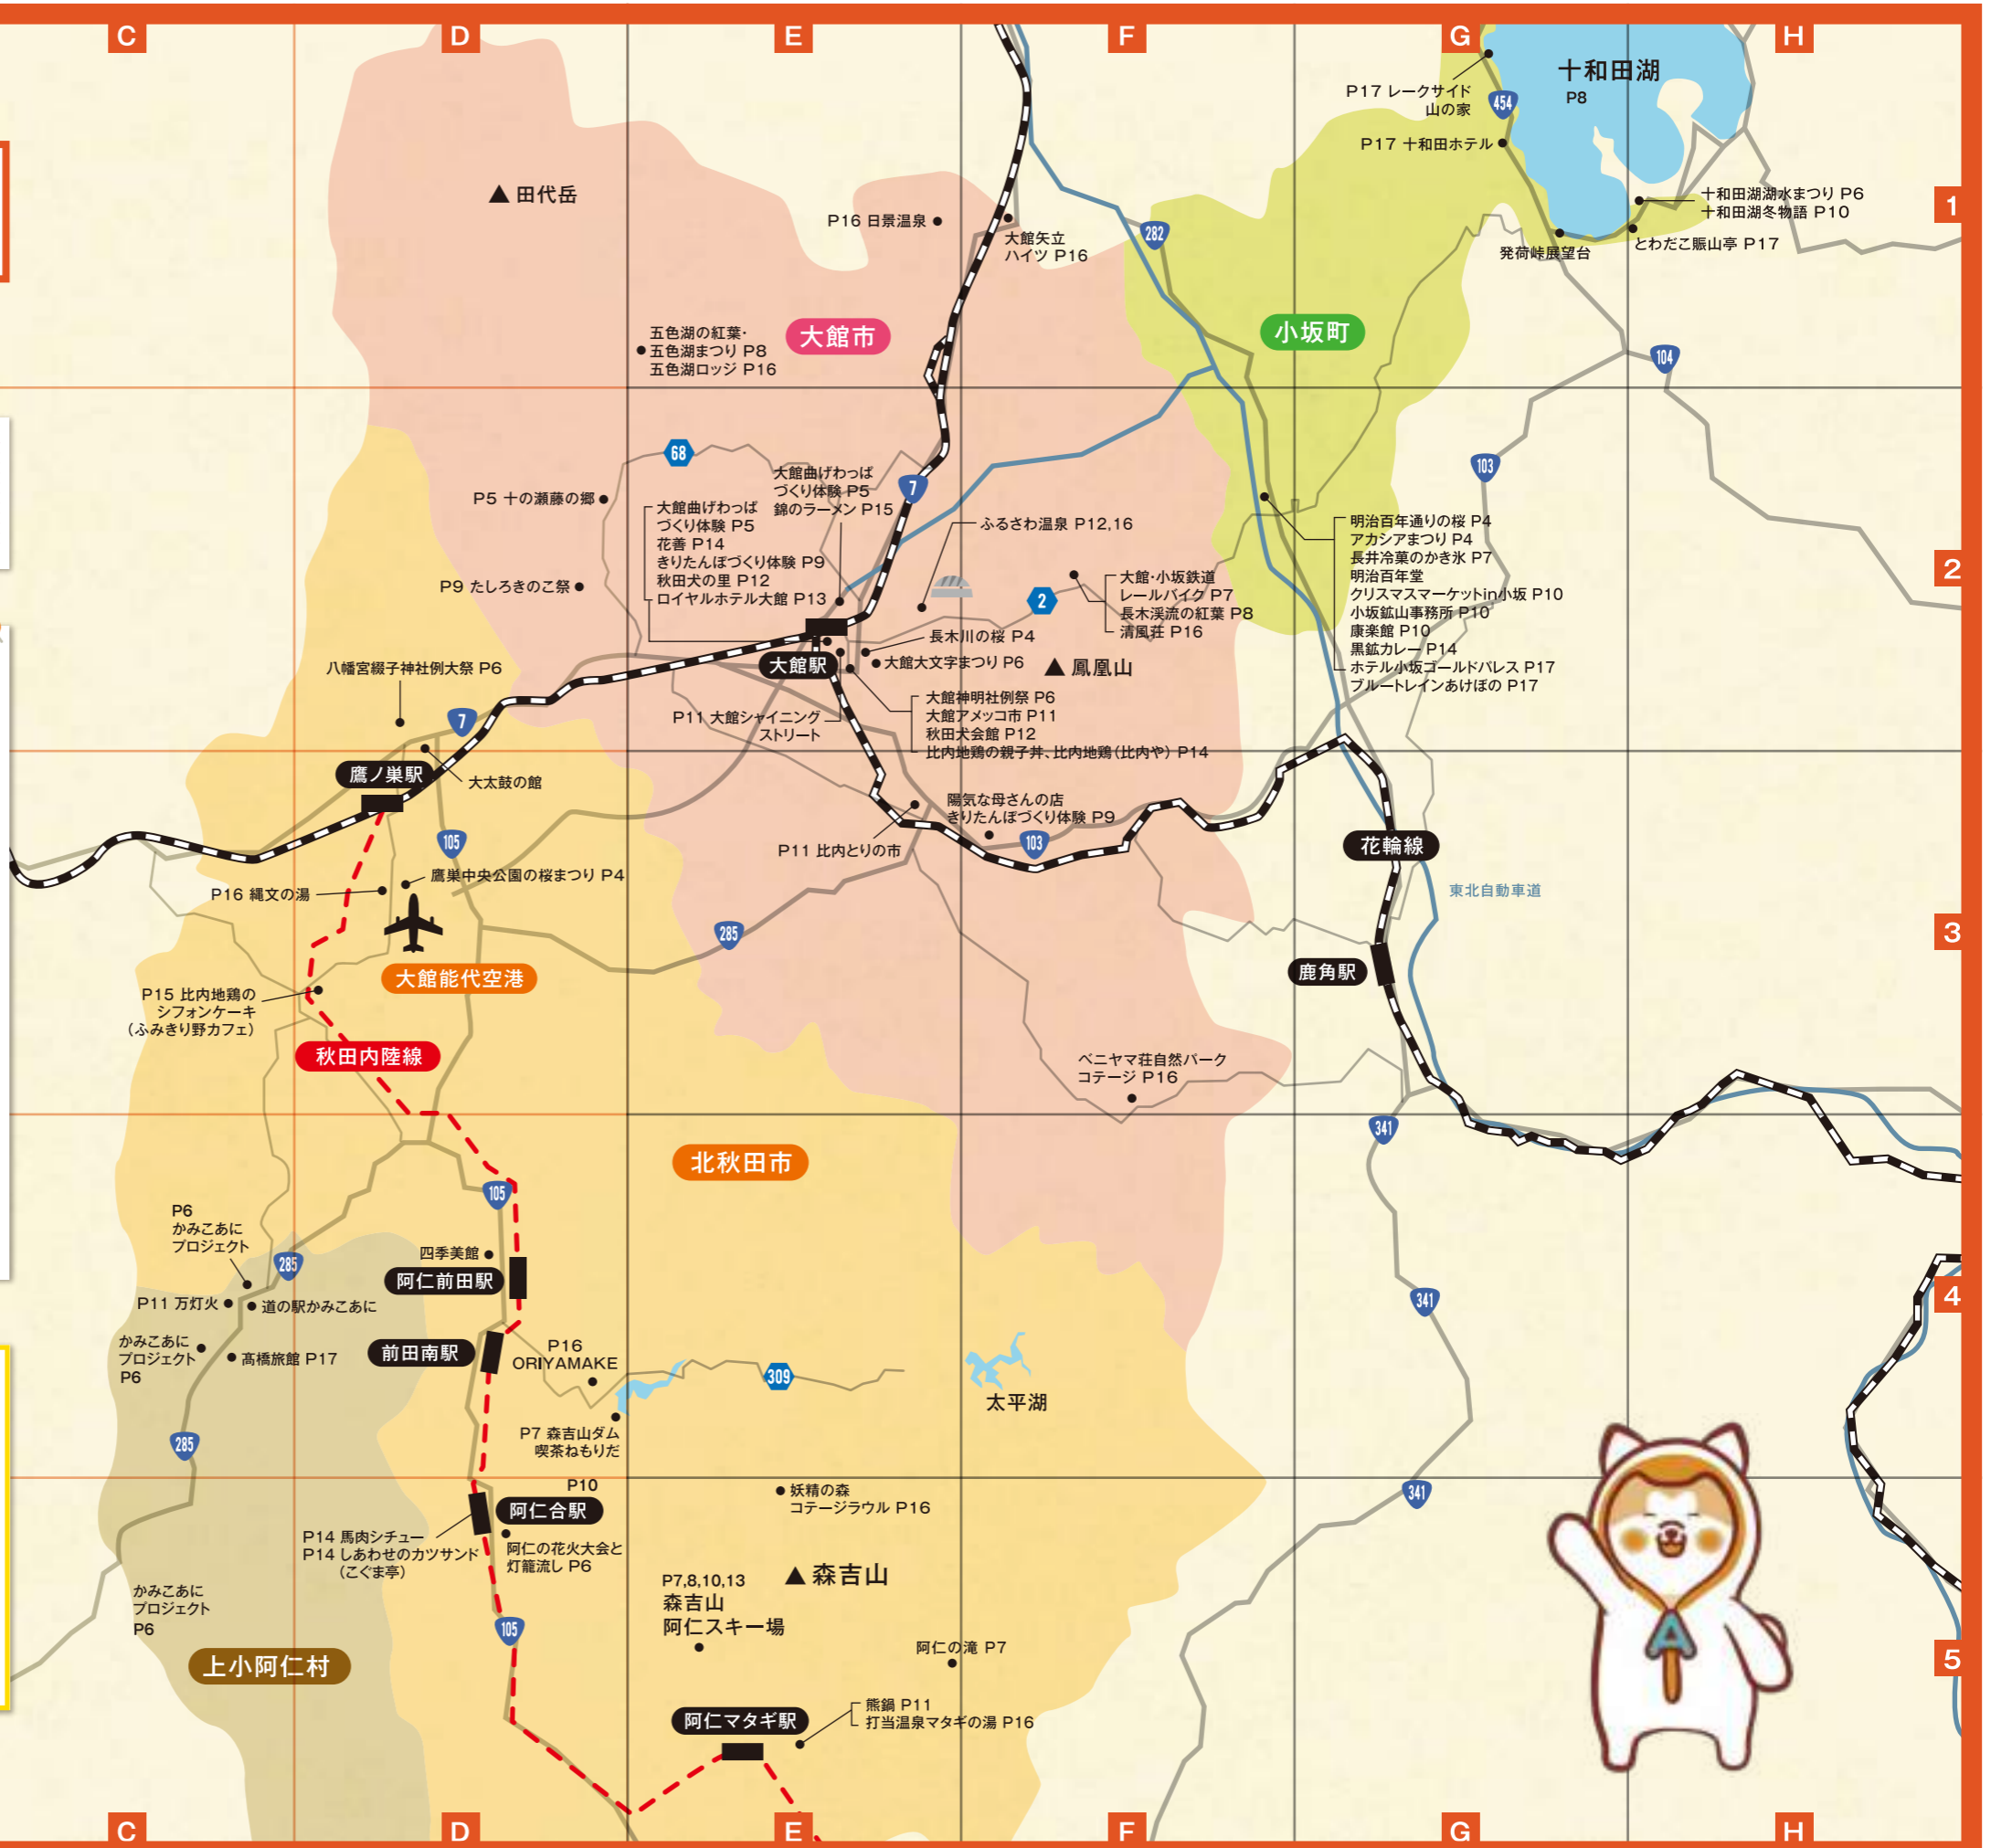

# エリアマップ

5km

## リムジンバス

大館能代空港 ⇄ 大館市内

※定期便の発着時間に合わせて空港と大館市内を結ぶ予約不要のリムジンバス

## 森吉山周遊乗合タクシー

- Aコース JR鷹ノ巣駅・大館能代空港～森吉山阿仁スキー場
- Bコース 阿仁合駅～森吉山阿仁スキー場
- Cコース 阿仁マタギ駅～安の滝・幸兵衛滝
- Dコース 阿仁合駅・阿仁前田駅～ダム広報館～袖温泉・森吉山荘～ヒバクラ登山口～鳥獣センター(桃洞溪谷)
- Eコース 阿仁合駅・阿仁前田駅～こめつが山荘
- Fコース 阿仁合駅・阿仁前田駅～太平湖・小又峡・袖温泉・森吉山荘～太平湖・小又峡
- Gコース JR鷹ノ巣駅～伊勢堂岱遺跡
- Hコース JR鷹ノ巣駅～大太鼓の館

## 街歩きデジタルマップ

観光、グルメ、温泉など、行きたい場所がスマホで見つかります!

こちらからアクセス!

アプリのダウンロードは必要ありません。

日本海

岩手県(盛岡)